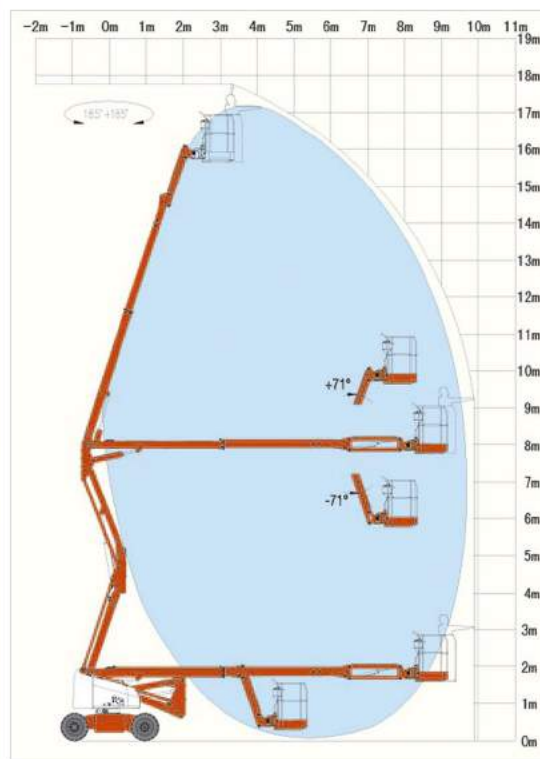

**ELEVA TUS  
EXPECTATIVAS**

[WWW.ALOLIFT.COM](http://WWW.ALOLIFT.COM)

**18  
AJE**

**AL**  
**ALO LIFT**  
ELEVA TUS EXPECTATIVAS

MODELO	Unidad	18 AJ E
Altura máxima de trabajo	m	17,7m
Altura máxima de plataforma	m	15,7
Alcance horizontal máximo	m	9,3
Capacidad de levante	Kg	230
Peso del equipo	Kg	7300
Tamaño de plataforma (La x An xAl)	m	1,45 x 0,85 x 1,10
Rotación de tornamesa	°	365
Rotación de plataforma	°	160
pendiente máxima superable	%	30
Velocidad (replegada)	Km/h	0 - 5,2
Velocidad (elevada)	Km/h	0 - 0,8
Máxima fuerza lateral	N	400
Máxima velocidad de viento tolerable	m/s	12,5
Tipo de neumáticos	mm	250 x 15 ( Solid )
Batería	V / Ah	8 x 6V / 420 Ah
Indicación longitudinal máxima	°	5
Número máximo de personas	-	2